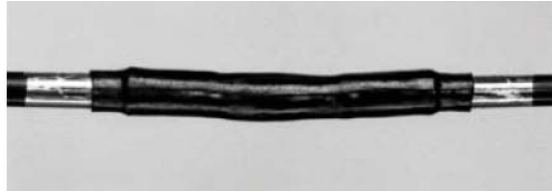

ACBS

ACBS je unikátní systém určený pro blokování vody a tlaku v kabelu. Jedná se o systém, kde není nutné mísit složky pryskyřice a lze jej montovat i vertikálně.

Obsahuje granule - zdravotně nezávadný materiál. Umožňuje rychlou, snadnou a čistou montáž. Lze použít pro kabely až do 400 párů. Pro montáž není nutné žádné speciální nářadí. Správnost montáže je zaručena kontrolními prvky. Trubkové i manžetové provedení je vhodné pro nové instalace, ale i pro opravy.

Lze použít pro kabely s plastovým pláštěm (PE nebo PVC) s pevnou izolací žil.

Rozměrová tabulka / údaje pro objednání (v mm)

ACBS-T: trubkové provedení			
Označení výrobku	Průměr kabelu*		min.
	max.		
ACBS-T-18/12	18		12
ACBS-T-24/18	24		18
ACBS-T-30/22	30		22
ACBS-T-40/30	40		30
ACBS-T-45/40	45		40

ACBS-W: manžetové provedení			
Označení výrobku	Průměr kabelu*		min.
	max.		
ACBS-W-18/12	18		12
ACBS-W-24/18	24		18
ACBS-W-30/22	30		22
ACBS-W-40/30	40		30
ACBS-W-45/40	45		40

*Poznámka: Pro dvouplášťové kabely se rozměry kabelu vztahují k vnitřnímu plášti. Pro kabely s průměrem do 12 mm použijte prosím výrobek CBSM.

Obsah soupravy ACBS-T

- Teplem smrštitelné trubice (2 ks)
- Sáčky s tavným lepidlem
- Plastová mřížka
- Rozdělovací jehly
- Pásky s tavným lepidlem
- Čistící ubrousek
- Brusné plátno
- Montážní návod

**Obsah soupravy ACBS-W**